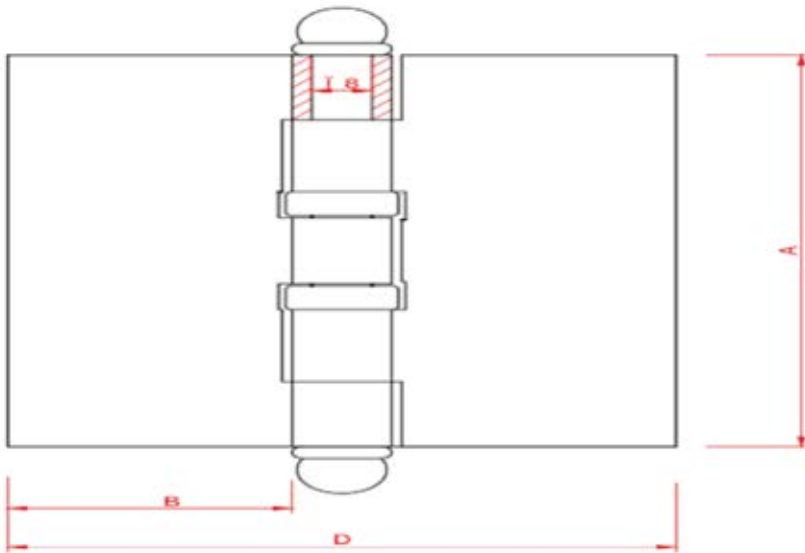

# Bisagras Ficha

Dimensiones Alto-Ala-Ala x Espesor del Ala		60-8-8 x 2.50	60-22-22 x 1.50
			
Venta por Unidad		Venta por Unidad	Venta por Unidad
60-33-33 x 2.50		60-8-8 x 2.50	60-8-8 x 2.50
			
Venta por Unidad		Venta por Unidad	Venta por Unidad
60-33-33 x 2.50	100-8-8 x 2.50	100-33-33 x 2.50	120-8-8 x 2.50
			
Venta por Unidad	Venta por Unidad	Venta por Unidad	Venta por Unidad

## Munición

Dimensiones Alto-Ancho x Espesor del Ala

Munición corta 100-37 x 2.50

Venta por Unidad

Munición larga 100-75 x 2.50

Venta por Unidad

Venta por Unidad